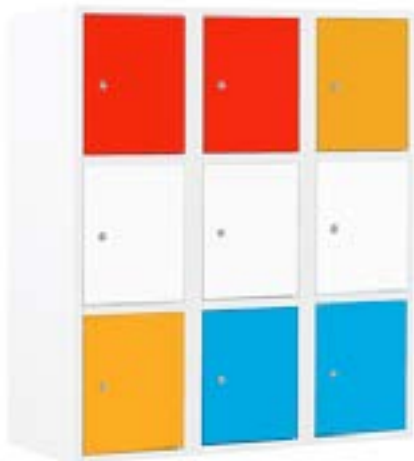

€ 215,-

Optie voetenring € 55,-

Optie armleuningen € 74,-

Luce.

Comfortabele multi- instelbare burestoel inclusief: Zithoogte instelling, Synchroommechaniek, Zitdiepte instelling, In hoogte- en diepte verstelbare lendesteun, 2D verstelbare armleggers, Gepolijste aluminium kruisvoet.

€ 349,-

Noud.

Heerlijk relaxbank in diverse breedtematen.
2 zits vanaf

€ 1.098,-

Colorcube

Kast met 12 lockers

€ 319,-

Vele samenstellingen en kleuren mogelijk.